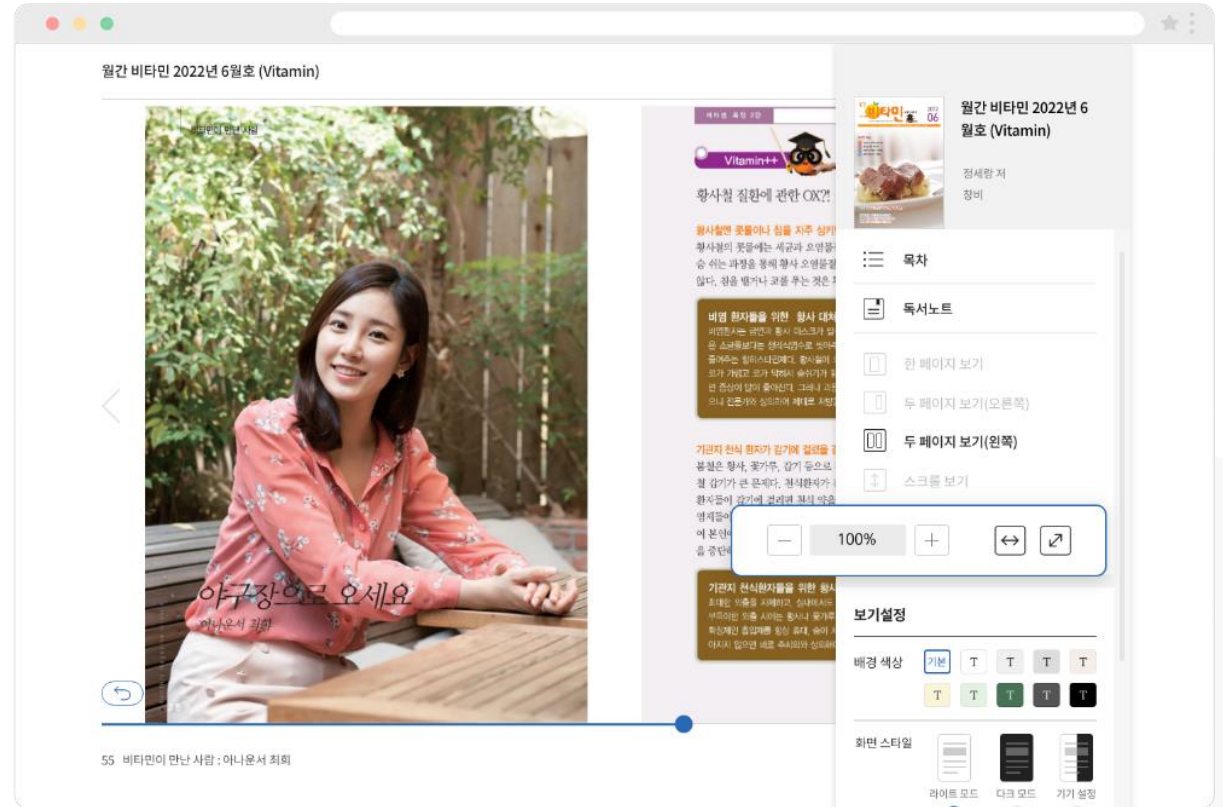

PDF, COMIC 뷰어

페이지 확대 / 축소

PDF, COMIC뷰어는 페이지 확대/축소 기능을 지원합니다.